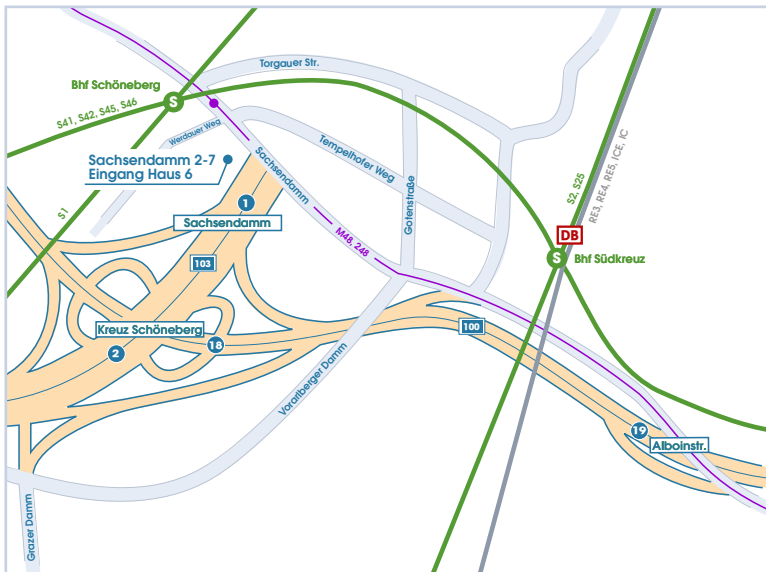

ANFAHRTSBESCHREIBUNG

STANDORT BERLIN

Anfahrtsskizze

Anfahrt mit dem Auto

Bei Anreise über die Stadtautobahn A100 fahren Sie am Kreuz Schöneberg in Richtung B1/Tiergarten/Sachsendamm auf die A103/B1. An der Kreuzung A103-Sachsendamm biegen Sie links auf den Sachsendamm/B1 in Richtung Tiergarten/Wilmersdorf.

Vor der S-Bahn-Unterführung biegen Sie links ab in den Weisdauer Weg. Auf der linken Straßenseite finden Sie die Zufahrt zum Sachsendamm 2-7.

Im Hof steht Ihnen ein Firmenparkplatz zur Verfügung oder Sie suchen sich einen öffentlichen Parkplatz in den umliegenden Straßen. Im Innenhof benutzen Sie den Haupteingang (Aufgang 4/5). Sie finden uns in der dritten Etage.

Ab Flughafen Berlin-Schönefeld erreichen Sie den S-Bahnhof Schöneberg direkt mit der S-Bahnlinie S45. Ab Flughafen Berlin-Tegel nutzen Sie bitte den Expressbus TXL bis S-Bahnhof Beusselstraße und dann die Züge der Ringbahn S42 in Richtung Westend/Südkeuz bis S-Bahnhof Schöneberg.

Den S-Bahnhof Schöneberg verlassen Sie bitte rechterhand und folgen dem Sachsendamm bis zur Kreuzung Weisdauer Weg. Im Weisdauer Weg befindet sich auf der linken Straßenseite der Zugang zum Innenhof des Sachsendamm 2-7. Benutzen Sie den Haupteingang (Aufgang 4/5).